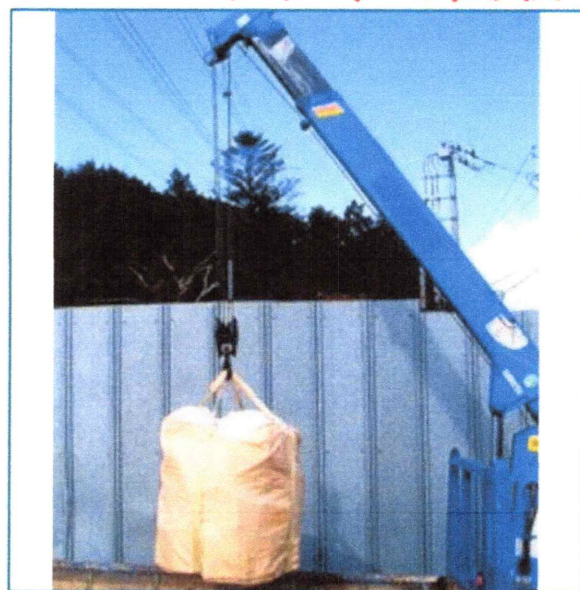

“簡単フレコンお試しパック” ¥7,000/袋

初めてのご契約前に
通常は・・・

ゴミの重量や内容を調べて、処分費・運搬費を試算
フレコン代やマニフェスト代、重量による処分費など

廃棄物を入れた状態

通常は、フレコン代600円、マニフェスト代50円、
処分費200kg(想定)×38円/kg=7,600円
運搬費2,000円～ 合計10,250円～が

初回お試し価格！！
7,000円(税別)

ユニック車で回収

お試し後は・・・